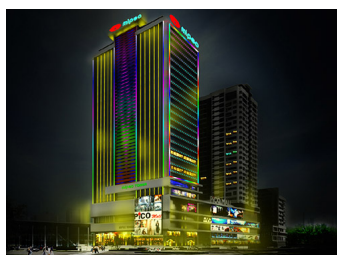

Led tòa nhà 1

Ảnh giá: Ch?a có ?ảnh giá
[Ask a question about this product](#)

Miêu t? s?n ph?m

Xu?t x? : Kì?n T?o Thành
Th??ng hi?u : Led

Nh?n xét

Ch?a có ?ảnh giá s?n ph?m này.